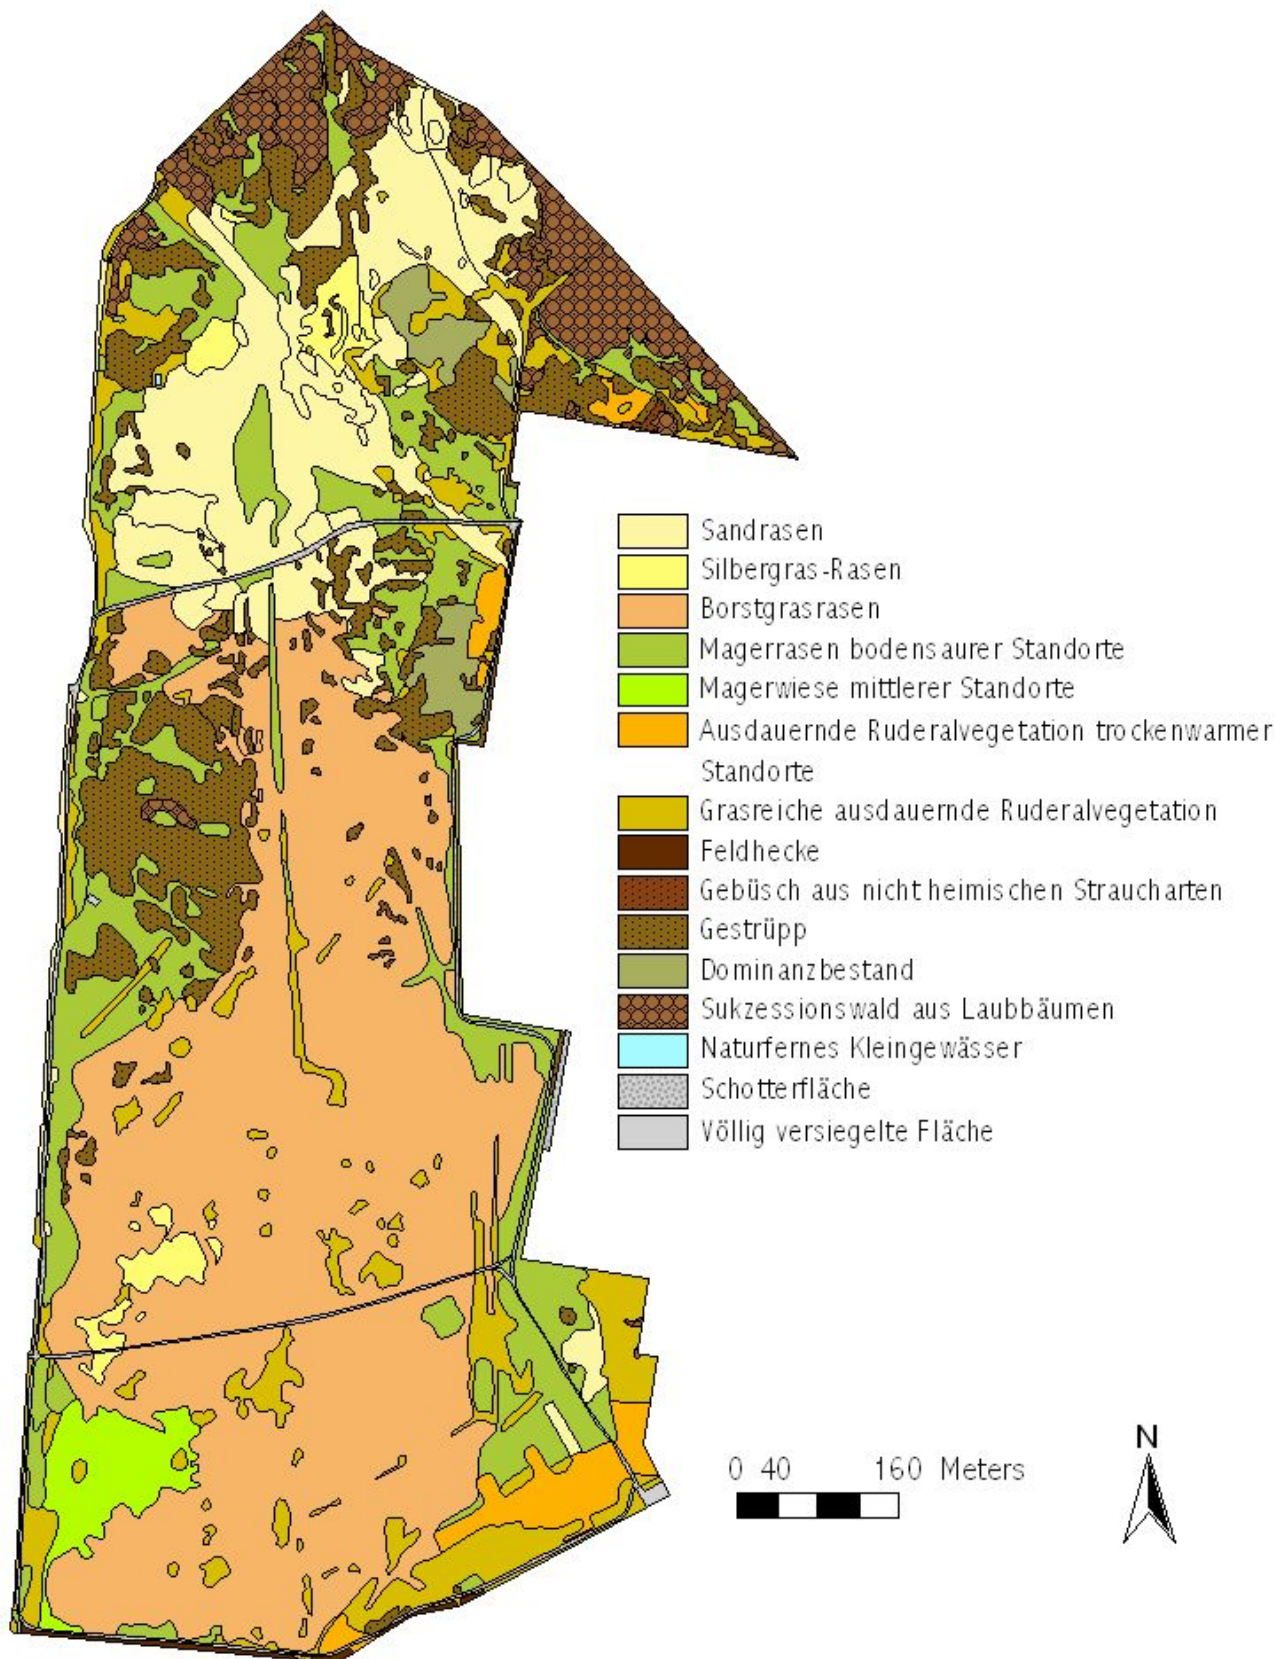

Vegetationskarte

Biotoptypen am Alten Flugplatz Karlsruhe (Vegetationskartierung 2008)

Bearbeitung: P. Vogel, Institut für Botanik und Landschaftskunde Karlsruhe
Auftraggeber: Regierungspräsidium Karlsruhe

Vegetationskarte

Veröffentlicht auf Alter Flugplatz Karlsruhe (<http://www.alter-flugplatz-karlsruhe.de>)

Quellen-URL: <http://www.alter-flugplatz-karlsruhe.de/vegetationskarte>